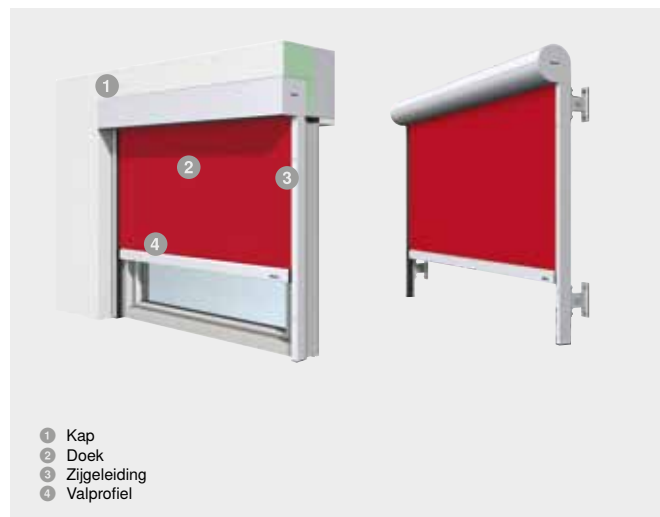

# Voorbouw-screen met easyZIP-geleiding

Een individueel vormgevingselement

**Der SonnenLichtManager**

Door de grote variëteit aan uitvoeringen en formaten van afschermingen worden de WAREMA voorbouw-screens een individueel vormgevingselement aan uw gevel. Met de easyZIP-geleiding worden grote glasoppervlakken stijlvol en absoluut windstabil beschaduwd. Daarbij verhindert de geleiding direct in de geleiderail zijdelingse lichtinval. Een verder pluspunt: Door de zeer subtiele en smalle geleiderail is een optimaal samenspel van de zonwering met de gevel van het gebouw mogelijk – direct, vrijdragend of als opbouwuitvoering.

## Kenmerken

max. breedte*	6.000 mm
max. hoogte*	6.000 mm
Geleiding*	Met ZIP (ritssluiting) direct in de geleiderail
Montage	Met of zonder afstand tot de gevel of het raamkozijn
Aandrijving	Motor, optioneel radiomotor
Kappen	Half rond, rond of hoekig, verschillende groottes
Toepassings-bereiken	Nieuwbouw, renovatie, vliesgevel, serre, terrasoverkapping, Perea P60/P70
Doek	Screen-doek, Soltis 92, Acryl Standard/Lumera, Acryl All Weather, Acryl Perfora, Twilight Pearl/Metal, WAREMA SecuTex-weefsel A2

## Uw voordelen

- Grote keuze aan kapvormen en -groottes
- Flexibele toepassing in project- en woningbouw bij verticale gevels of raamopeningen
- Hoge windstabiliteit tot een max. windsnelheid van 150 km/u
- Geen lichtinval tussen geleiderail en zonweringsproduct
- De speciale elektronische aandrijving reageert sensibel op hindernissen en wind en garandeert daarmee een maximale bescherming van het doek